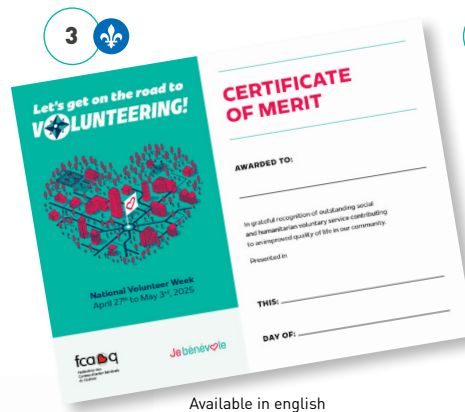

Available in english